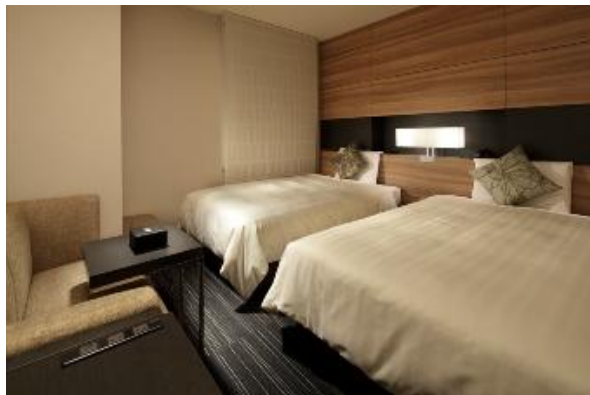

モデレートツインルーム