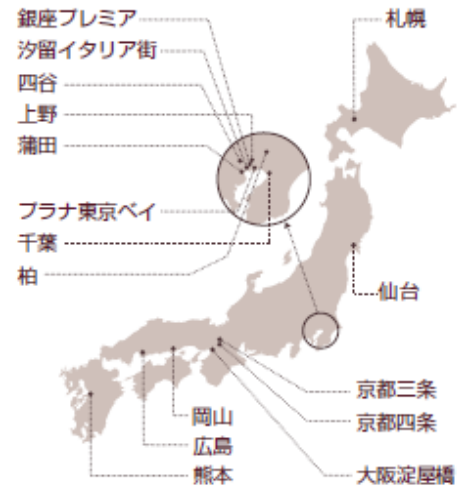

#### ■料金(消費税込)

銀座プレミア	1室1名 ¥12,600～	(正規料金から最大40%OFF)
汐留イタリア街	1室1名 ¥8,900～ / 1室2名(1名あたり) ¥5,000～	(正規料金から最大40%OFF)
四谷	1室1名 ¥7,900～ / 1室2名(1名あたり) ¥4,150～	(正規料金から最大56%OFF)
上野	1室1名 ¥7,500～ / 1室2名(1名あたり) ¥4,500～	(正規料金から最大46%OFF)
蒲田	1室1名 ¥5,800～ / 1室2名(1名あたり) ¥4,000～	(正規料金から最大55%OFF)
プラナ東京ベイ	1室2名(1名あたり) ¥4,000～	(正規料金から最大56%OFF)
千葉	1室1名 ¥5,600～	(正規料金から最大36%OFF)
柏	1室1名 ¥7,200～ / 1室2名(1名あたり) ¥5,200～	(正規料金から最大20%OFF)
仙台	1室2名(1名あたり) ¥4,500～	(正規料金から最大36%OFF)

ミスト機能付携帯ミニファン

<対象ホテルにおける主な節電対応>

- チェックイン前の客室セッティング対応による節電
  - ・一部電化製品のコンセントを外し、待機電力をカット
  - ・昼間のカーテン、ブラインドを閉めることによる日中の温度上昇の低減
  - ・暖房便座の低温設定または、電源OFF

- 大浴場の営業時間の変更  
利用時間の少ない昼間を短縮し、増加が想定される夜間の終了時間を延長

・三井ガーデンホテル汐留イタリア街  
通常 15:00~25:00 ⇒ 期間中 18:00~26:00

・三井ガーデンホテル仙台  
通常 15:00~24:00 ⇒ 期間中 18:00~25:00

全国の中核都市に16ホテル展開

<「節電協力感謝プラン」実施ホテル概要>

- 三井ガーデンホテル銀座プレミア(客室数:361室)  
〒104-0061 東京都中央区銀座8-13-1 TEL:03-3543-1131  
・JR「新橋」駅銀座口より徒歩5分  
・東京メトロ「新橋」駅1番出口より徒歩4分
- 三井ガーデンホテル汐留イタリア街(客室数:375室)  
〒105-0021 東京都港区東新橋2-14-24 TEL:03-3431-1131  
・JR「浜松町」駅北口より徒歩8分  
・JR「新橋」駅烏森口より徒歩12分
- 三井ガーデンホテル四谷(客室数:121室)  
〒160-0004 東京都新宿区四谷1-24 TEL:03-3358-1131  
・JR中央線・総武線「四ツ谷」駅四ツ谷口より徒歩3分  
・東京メトロ丸ノ内線・南北線「四ツ谷」駅2番出口より徒歩3分
- 三井ガーデンホテル上野(客室数:245室)  
〒110-0015 東京都台東区東上野3-19-7 TEL:03-3839-1131  
・JR「上野」駅浅草口より徒歩2分  
・東京メトロ銀座線・日比谷線「上野」駅1番口より徒歩1分
- 三井ガーデンホテル蒲田(客室数:221室)  
〒144-0052 東京都大田区蒲田5-19-12 TEL:03-5710-1131  
・JR京浜東北線「蒲田」駅東口より徒歩3分  
・京浜急行「京急蒲田」駅西口より徒歩7分
- 三井ガーデンホテルプラナ東京ベイ(客室数:550室)  
〒279-0014 千葉県浦安市明海6-2-1 TEL:047-382-3331  
・JR京葉線・武蔵野線「舞浜」駅下車  
東京ディズニーランド/バスターミナルより「東京ディズニーリゾート・パートナーホテルシャトル」にて約15分
- 三井ガーデンホテル千葉(客室数:208室)  
〒260-8626 千葉市中央区中央1-11-1 TEL:043-224-1131  
・JR「千葉」駅東口より徒歩7分  
・京成千葉線「千葉中央」駅より徒歩5分
- 三井ガーデンホテル柏(客室数:123室)  
〒277-0005 千葉県柏市柏4-3-1 TEL:04-7166-3111  
・JR常磐線・東武野田線「柏」駅東口より徒歩2分
- 三井ガーデンホテル仙台(客室数:224室)  
〒980-0014 仙台市青葉区本町2-4-6 TEL:022-214-1131  
・市営地下鉄「広瀬通」駅西1番出口より徒歩1分  
・JR「仙台」駅西口より徒歩12分