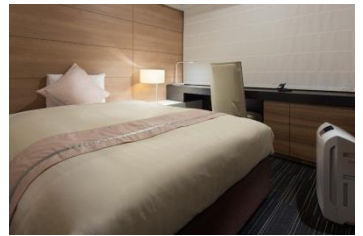

上野:レディースルーム