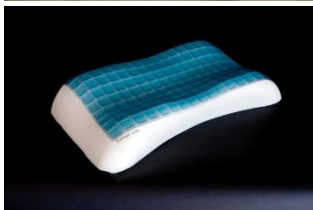

枕が高い×  
・首のシワ  
・肩こり  
・いびき

頸部が高い×  
・首こり  
・肩こり  
・いびき

ちょうどよい◎  
・首がキレイ  
・呼吸がスムーズ

※ご取材を希望される場合は、ホテルのお部屋にて、三橋美穂氏による「枕診断」を行うことも可能です。但し、日程の調整が困難な場合もございますので、予めご了承ください。

—本件に関する報道関係お問合せ先—

『ホテ活女子プロジェクト』事務局 株式会社MOPS内 担当:岩淵・江里  
E-mail: iwabuchi@mops-pr.net TEL:03-6452-9191 直通:080-9287-3932(岩淵携帯)

■三橋美穂氏監修「女性のための快眠枕セレクトプラン」5 SELECT

**三井ガーデンホテルズ オリジナル快眠枕  
(ロフテー社と共同開発)**

5つのユニット構造で、首をやさしく支える枕。枕の表と裏で「かため・柔らかめ」枕の上下で「高め・低め」が選べる。中綿と炭入りマルコピーンズの2層式。

こんな方におススメ

- 首のサポートをしっかりしたい人
- 好みで使い分けたい人

**Technogel(r) Sleeping コントアープロー (type7)  
(ディープレス社)**

からだの曲線や寝返りなどの動きに合わせて、水のようになめらかに変形しながら頭部を支える、スーパーフィット枕。

こんな方におススメ

- やわらかい枕が好きの人
- 低めの枕が好きの人

**レ・ムールソフト<<眠りの妖精>>  
(眠り製作所®)**

エアサポートシステムで、首部の高さを簡単に調整できる枕。中材のウールは吸放湿性がよく、爽やかな素材。

こんな方におススメ

- 首のアーチが深い人
- 横向き寝が多い人
- 高めの枕が好きの人

**スマートフィットピロー ミニ (LOWタイプ)  
(パラマウントベッド社)**

フラット形状で、寝返りがスムーズにできる枕。ショルダーサポートで、肩から首までやさしく包みこまれるような寝心地。

こんな方におススメ

- ふだん枕を使っていない人
- うつぶせ寝が多い人
- 首が長い人

**トゥールスリーパー cero(セロ)ピロー  
(オークローンマーケティング社)**

通気性がよい三層構造の枕。高反発で、どんな寝姿勢にも自然にフィット。肩のラインに沿うアーチ形状が女性向き。