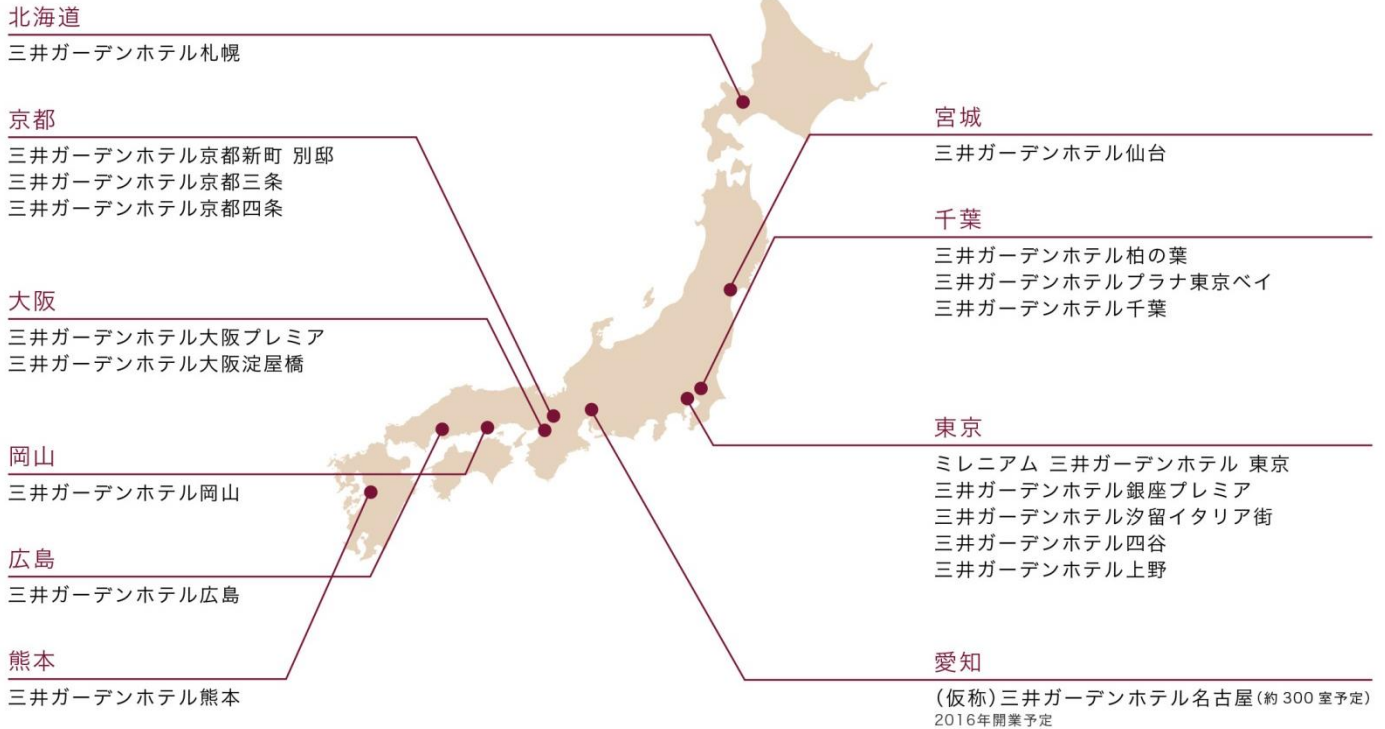

## <三井ガーデンホテルズについて>

今年で三井ガーデンホテル大阪淀屋橋の開業から31周年を迎える三井ガーデンホテルズは、全国で18ホテル(4,809室)を運営しており、2016年に名古屋に開業し、チェーン運営客室数が5,000室超となる予定です。「記憶に残るホテル」「感性豊かなお客様の五感を満たすホテル」という理念・ホテルコンセプトのもと、デザイン性の高さと機能性を備えた滞在空間に、ホスピタリティ溢れるサービスを提供する「ワンランク上の宿泊主体型ホテル」として展開しています。

銀座プレミア:ロビー

汐留イタリア街:モデレートシングル

四谷:ロビー

上野:レディースルーム