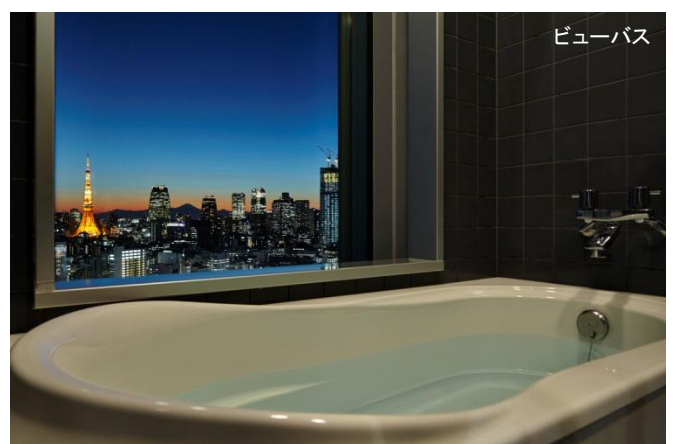

<リニューアル概要>

- ①都心の「ビュー」をさらに楽しんでいただけるようプランニングしたロビー、客室
- ②バスルームからも夜景が楽しめるビューバスタイプは「コンセプトルーム(45室)」として、より特別感のある客室にリニューアル

※ビューバスダブルルームの一部の客室から見える眺望

<施設概要>

- 住所 〒104-0061 東京都中央区銀座8-13-1
 電話 03-3543-1131
 交通 東京メトロ銀座線「銀座駅」A3番出口より徒歩7分
 東京メトロ銀座線「新橋駅」1番出口より徒歩4分
 JR山手線「新橋駅」銀座口より徒歩5分
 ゆりかもめ「新橋駅」より徒歩5分
 客室 361室
 施設 16階 フロント・レストラン・バー
 17～25階 客室